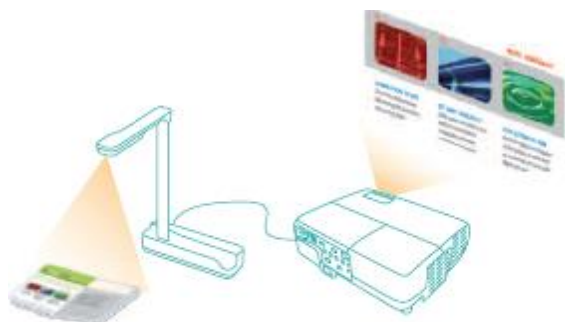

Document Camera Epson ELP DC06

Connessione USB diretta con videoproiettori Epson

- Facile da trasportare con un peso inferiore a 1 kg
- Connessione con cavo USB
- Potente zoom digitale 4x, rotazione di 90° del sensore ottico e funzione di autofocus
- Pratica funzione di fermo immagine
- Sicurezza garantita dal foro per Kensington Lock

DESCRIZIONE

Epson ELP DC-06 è una soluzione desktop compatta e affidabile per l'ingrandimento di oggetti o altro materiale!

CARATTERISTICHE

Dotato delle tecnologie più avanzate, Epson ELP DC-06 è una soluzione desktop compatta e affidabile per l'ingrandimento di oggetti o altro materiale con lo scopo di favorirne la visualizzazione su grande schermo, riducendo in modo significativo i tempi di preparazione.

Epson Visual Presenter ELP DC-06 è pronto all'uso in pochi secondi. È possibile collegarlo direttamente ai nuovi videoproiettori della serie Epson EB-8 e agli altri videoproiettori Epson compatibili grazie alla connessione USB diretta. Inoltre consente di lavorare tramite computer. Basta collegarlo, aprire il braccio e iniziare la messa a fuoco degli oggetti.

Presentazioni vivaci. La qualità visiva è garantita dalla risoluzione a 2 milioni di pixel e dal potente zoom che consente di ingrandire anche i dettagli più piccoli fino a 4 volte. È possibile ruotare di 90° su diversi assi la videocamera inclusa nel visualizzatore e regolarne l'altezza, in modo da catturare oggetti 3D oppure una lavagna intera.